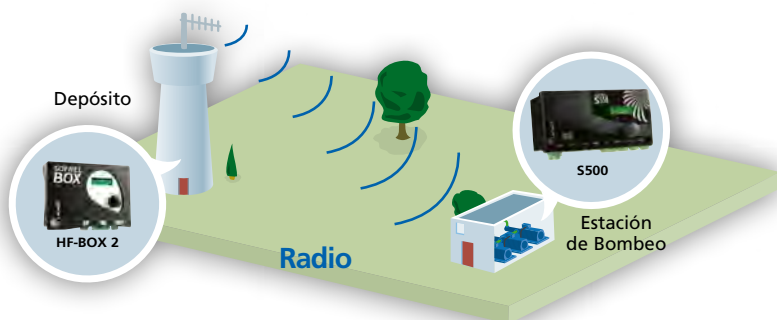

SOFREL HF-BOX 2

Telecontrol autónomo por radio

Desarrollado específicamente para el telecontrol de pequeñas instalaciones aisladas y sin energía, SOFREL HF-BOX 2 es un transmisor de informaciones, alimentado por pila, que comunica por radio sin licencia.

Fácil de utilizar y muy económico (comunicaciones gratuitas), HF-BOX 2 constituye una solución particularmente adaptada a las comunicaciones entre depósitos y estaciones de bombeo.

La estación HF-BOX 2 permite:

Sofrel
LACROIX

SOFREL HF-BOX 2: telecontrol autónomo por radio

Funciones

Adquisición de informaciones

- Señalizaciones
- Contadores
- Medidas

Transmisión

- Por radio sin licencia
- Hacia una estación remota SOFREL S500
- Activación de llamadas:
 - sobre cambio de estado de una entrada DI
 - sobre un periodo configurable (3, 5, 10 o 15 min.)

Ejemplo de aplicación:
comunicación entre depósito y estación de bombeo

Características Técnicas

Presentación

- Caja con pantalla y rueda de configuración
- Dimensiones: A 150 x L 205 x P 70 mm

Entradas

- 6 Entradas DI:
 - 2 configurables como contador
- 2 Entradas AI:
 - para captadores 4-20 mA
 - captadores alimentados por HF-BOX 2 (12V)