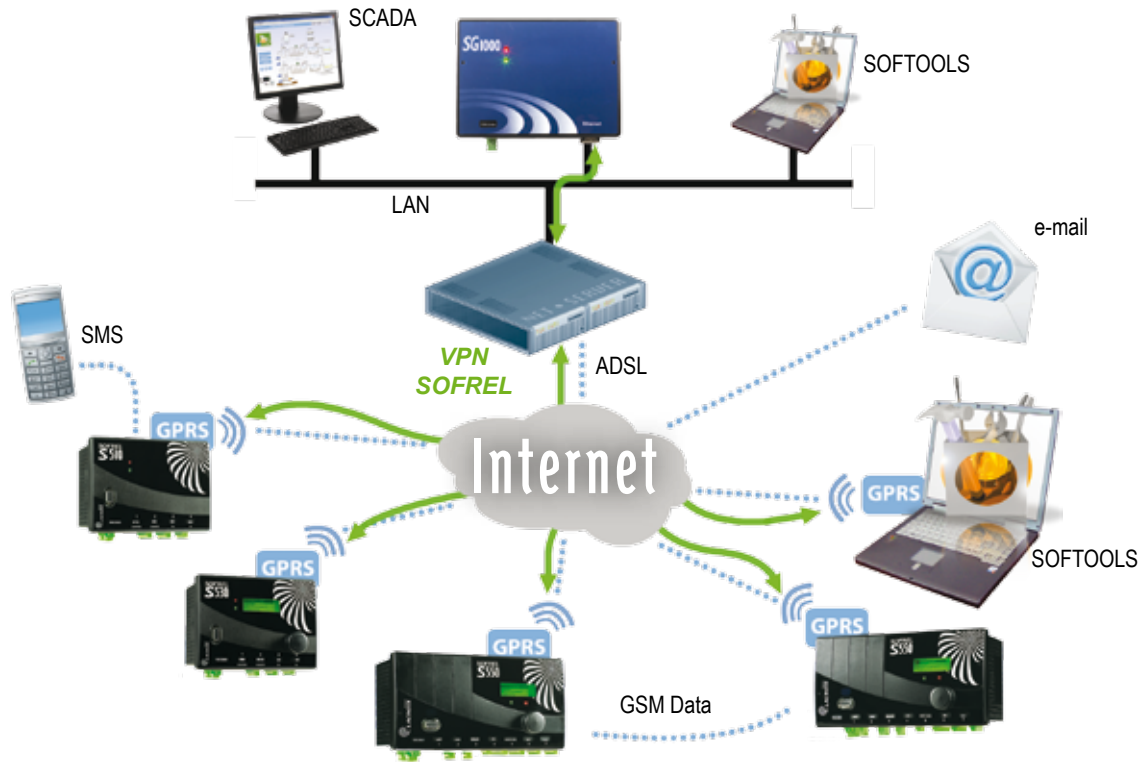

# SOFREL S500 / SG 1000

Solución segura para comunicaciones GPRS

LACROIX Sofrel propone una solución innovadora para la telegestión a través de la red GPRS.

El corazón del sistema, ubicado en el puesto central de telegestión es un servidor VPN hardware (SOFREL SG 1000) que garantiza una seguridad total en las comunicaciones GPRS.

Los equipos S500 pueden comunicar a la vez en SMS y en GSM Data. Son capaces también de transmitir directamente las alarmas a los operarios de guardia, y responder a cualquier petición de transmisión de estados actuales por SMS. La comunicación GSM Data aporta una seguridad complementaria, por ejemplo para asegurar la comunicación directa entre dos equipos, independientemente del estado de la red GPRS.

El módem GSM/GPRS integrado en S500 proporciona todas estas funciones, lo que garantiza la fiabilidad y la perennidad de esta solución.

### S500: GPRS, SMS Y GSM DATA

- Módem integrado tri-modo GPRS, SMS, GSM Data
- Envío de alarmas posibles por SMS
- Consulta de la instalación por SMS
- Comunicación con el SCADA:
  - Polling por el SCADA
  - Envío inmediato de alarmas S500 a SCADA
  - Posibilidad de históricos S500 hacia SCADA
- Backup automático posible en GSM data
  - Directo de S500 a S500
  - Con el SCADA
- Envío de alarmas y de estados vía e-mail
- Monitorización permanente de la conexión
  - Prueba periódico y configurable
  - Medida de los volúmenes de datos intercambiados