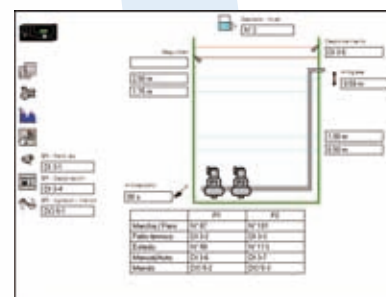

CONFIGURACIÓN

- La configuración se realiza en un PC, en un entorno gráfico
- Se puede acceder a todos los parámetros directamente desde una vista gráfica que representa la Estación de rebombeo