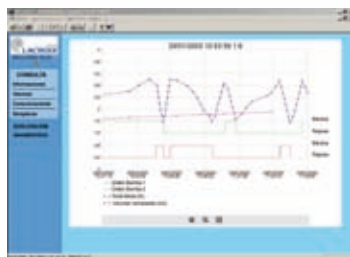

CONFIGURACIÓN

- La configuración se realiza en un PC, en un entorno gráfico
- Se puede acceder a todos los parámetros directamente desde una vista gráfica que representa la Estación de rebombeo