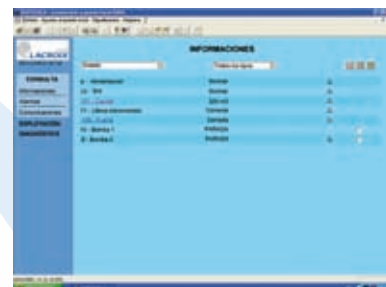

SOFREL S500: telegestión y automatismo de las estaciones de rebombeo

FUNCIONES SANEAMIENTO

► Automatismo

- Permutación del funcionamiento de las bombas
- Seguridades de funcionamiento (temporizaciones, etc.)
- Toma en cuenta de los fallos de los captadores
- Tratamiento del sobrecaudal
- Función antianillos de grasa y antisedimentos

► Cálculos

- Tiempo de funcionamiento y número de arranques de las bombas
- Volúmenes bombeados (horarios y diarios)
- Caudal entrante
- Caudal de las bombas
- Número y duración de los desbordamientos
- Detección de las bombas obstruidas
- Búsqueda de aguas parásitas